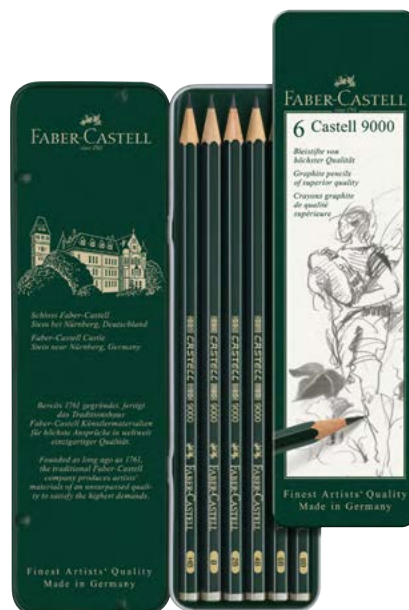

Speciální sady Castell 9000

- > dárkové balení grafitových tužek Castell 9000 v různých stupních tvrdosti tuhy

119064

119065

Kód	Popis	Balení
119063	plechová krabička 6 ks (HB, B, 2B, 4B, 6B, 8B)	10
119064	plechová krabička 12 ks (5B, 4B, 3B, 2B, B, HB, F, H, 2H, 3H, 4H, 5H)	5
119065	plechová krabička 12 ks (8B, 7B, 6B, 5B, 4B, 3B, 2B, B, HB, F, H, 2H)	5