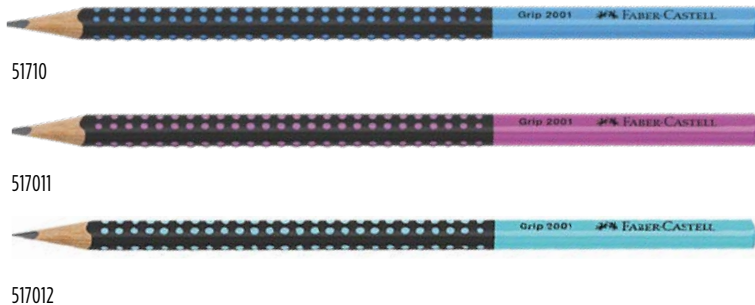

Grafitová tužka Grip 2001 Two Tone

New