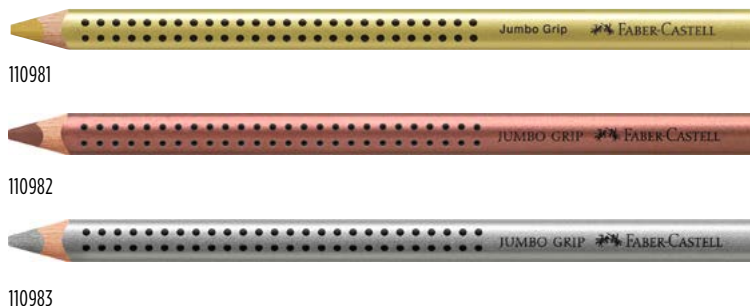

Koncept Grip

Pastelky Jumbo Grip Metallic

Kód	Popis	Balení
110981	pap. krabička, zlatá	12
110983	pap. krabička, stříbrná	12
110982	pap. krabička, měděná	12
110984	pap. krabička, modrá	12
110985	pap. krabička, zelená	12

- > ergonomický trojhranný tvar
- > patentovaná Grip zóna s masážními a protiskluzovými body
- > intenzivní metalické barvy vhodné pro černý a barevný papír
- > tloušťka tuhy 5,3 mm
- > vypratelné z většiny běžných textilií
- > speciální technologie lepení (SV) zamezuje lámání tuhy
- > povrchové laky na vodní bázi nezatěžují zdraví dětí ani životní prostředí
- > kvalitní měkké dřevo – záruka snadného ořezávání