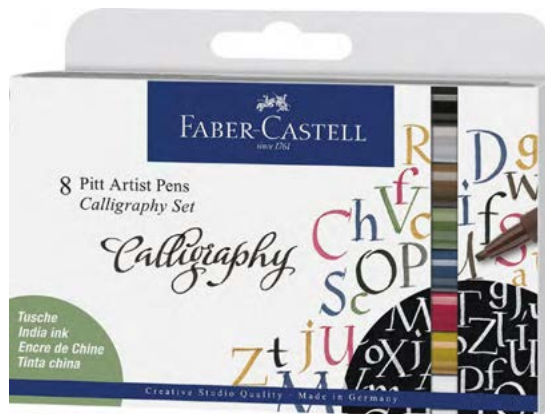

Pitt Artist Pen

Pitt Artist Pen Calligraphy

167547

167512

New

Kód	Popis	Balení
167501	pap. krabička, bílá (101)	10
167527	pap. krabička, karmínové růžová (127)	10
167574	pap. krabička, chromová zeleň (174)	10
167575	pap. krabička, tmavě sépiová (175)	10
167568	pap. krabička, zlatá zeleň (268)	10
167978	pap. krabička, nugátová (178)	10
167580	pap. krabička, přírodní umbra (180)	10
167588	pap. krabička, sanguinová (188)	10
167547	pap. krabička, indanthrové modrá (247)	10
167972	pap. krabička, teplá šedá III. (272)	10
167573	pap. krabička, teplá šedá (273)	10
167599	pap. krabička, černá (199)	10
167504	pap. krabička, tmavé barvy, 4 ks	5
167505	pap. krabička 4 ks	5
167506	pap. krabička 6 ks	5
167508	pap. krabička 8 ks	5
167512	pap. krabička, Calligraphy, 12 ks	1

167506

- › PH neutrální inkoust bez obsahu kyselin
- › seříznutý kaligrafický hrot
- › šířka hrotu 2,5 mm
- › inkoust je odolný proti působení slunečního záření
- › po zaschnutí voděodolný
- › vhodný pro savý a tmavý papír

167508