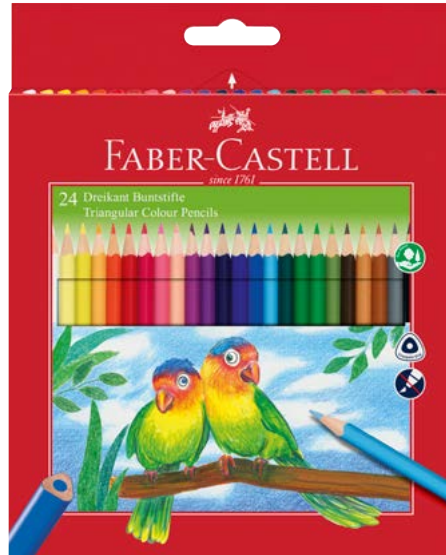

120524

Kód	Popis	Balení
120523	pap. krabička 12 ks + ořezávkto	12
120524	pap. krabička 24 ks + ořezávkto	6
120536	pap. krabička 36 ks + ořezávkto	4
120548	pap. krabička 48 ks + ořezávkto	3
201597	pap. krabička 18 ks + příslušenství	6

- > trojhranný tvar
- > jasné, syté barvy
- > tloušťka tuhy 2,8 mm
- > speciální technologie lepení (SV) zamezuje lámání tuhy
- > kvalitní měkké dřevo – záruka snadného ořezávání
- > příslušenství: pastelka v základních barvách 4 ks, grafitová tužka 2 ks